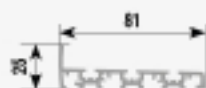

Vista sección  
paneles

acristalia

Fecha: 21/06/17  
Revisado: J. Hurtado

Versión: 0.4  
Denominación: Secciones Cortina Tandem

Perfil guía  
superior T5

Perfil guía  
inferior T3

Perfil guía  
inferior T5

Perfil guía  
inferior T3

Perfiles de hoja  
12,5mm

Perfiles de hoja  
10,5mm

Perfil  
marco lateral

Tapa carriles  
guía superior