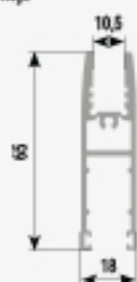

Vista sección  
paneles

acristalia

Fecha: 21/06/17  
Revisado: J. Hurtado

Versión: 0.4  
Denominación: Secciones Cortina Tandem

Perfil guía  
superior T5

Perfil guía  
inferior T3

Perfil guía  
inferior T5

Perfil guía  
inferior T3

Perfiles de hoja  
12,5mm

Perfiles de hoja  
10,5mm

Perfil  
marco lateral

Tapa carriles  
guía superior