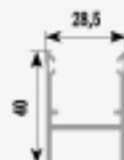

Vista sección  
paneles

acristalia

Fecha: 21/06/17  
Revisado: J. Hurtado

Versión: 0.4  
Denominación: Secciones Cortina Tandem

Perfil guía  
superior T5

Perfil guía  
inferior T3

Perfil guía  
inferior T5

Perfil guía  
inferior T3

Perfiles de hoja  
12,5mm

Perfiles de hoja  
10,5mm

Perfil  
marco lateral

Tapa carriles  
guía superior