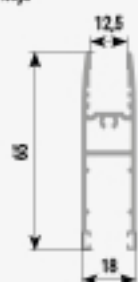

Vista sección  
paneles

acristalia

Fecha: 21/06/17  
Revisado: J. Hurtado

Versión: 0.4  
Denominación: Secciones Cortina Tandem

Perfil guía  
superior T5

Perfil guía  
inferior T3

Perfil guía  
inferior T5

Perfil guía  
inferior T3

Perfiles de hoja  
12,5mm

Perfiles de hoja  
10,5mm

Perfil  
marco lateral

Tapa carriles  
guía superior