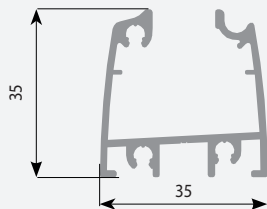

Seccion vertical
guía superficie

acristalia

Fecha: 21/06/17
Revisado: J. Hurtado

Versión: 0.4
Denominación Secciones Cortina Basic Pro

Perfil
compensador

Perfil guía
superior

Marco
lateral

Perfil guía
inferior superficie

Perfil hoja
6mm

Perfil hoja
8mm