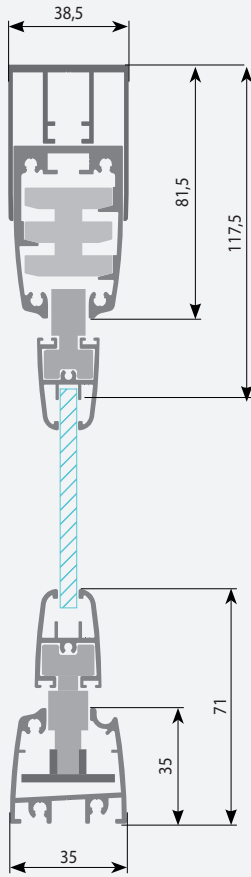

Seccion vertical
guía superficie

acristalia

Fecha: 21/06/17
Revisado: J. Hurtado

Versión: 0.4
Denominación Secciones Cortina Basic Pro

Perfil
compensador

Perfil guía
superior

Marco
lateral

Perfil guía
inferior superficie

Perfil hoja
6mm

Perfil hoja
8mm