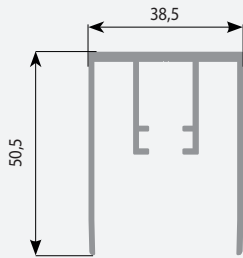

Seccion vertical
guía superficie

acristalia

Fecha: 21/06/17
Revisado: J. Hurtado

Versión: 0.4
Denominación Secciones Cortina Basic Pro

Perfil
compensador

Perfil guía
superior

Marco
lateral

Perfil guía
inferior superficie

Perfil hoja
6mm

Perfil hoja
8mm