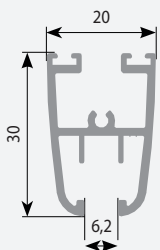

Seccion vertical
guía superficie

acristalia

Fecha: 21/06/17
Revisado: J. Hurtado

Versión: 0.4
Denominación Secciones Cortina Basic Pro

Perfil
compensador

Perfil guía
superior

Marco
lateral

Perfil guía
inferior superficie

Perfil hoja
6mm

Perfil hoja
8mm