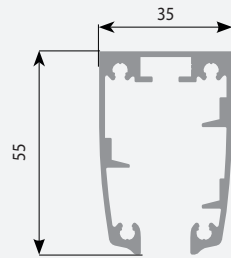

Seccion vertical
guía superficie

acristalia

Fecha: 21/06/17
Revisado: J. Hurtado

Versión: 0.4
Denominación Secciones Cortina Basic Pro

Perfil
compensador

Perfil guía
superior

Marco
lateral

Perfil guía
inferior superficie

Perfil hoja
6mm

Perfil hoja
8mm